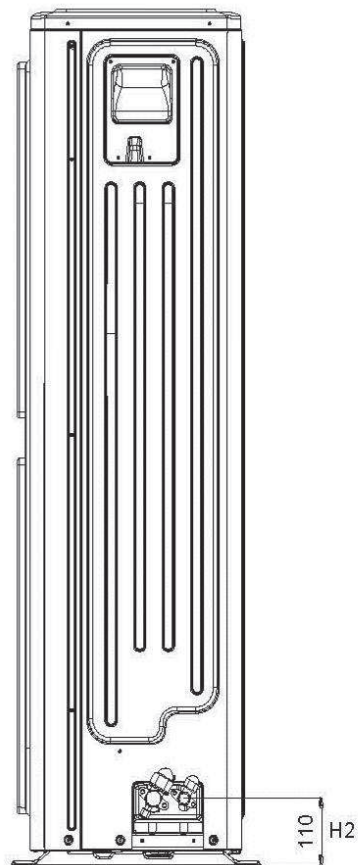

Part 3

Outdoor Units

1. Dimensions.....	119
2. Service Space.....	122
3. Piping Diagrams.....	123
4. Wiring Diagrams	126
5. Electric Characteristics	133
6. Operation Limits	134
7. Sound Levels.....	135

1. Dimensions

Model	Unit: mm						
	A	B	C	D	E	F	H
MOU-12HDN1-Q	760	530	290	315	270	285	590
MOU-18HDN1-Q	760	530	290	315	270	285	590
MOU-24HDN1-Q	845	560	335	360	312	320	700
MOU-30HDN1-Q	900	590	333	355	302	315	860
MOU-36HDN1-Q	990	624	366	396	340	345	965
MOU-36HDN1-R							

Model	Unit: mm						
	A	B	C	D	E	F	H
MOU-48HDN1-Q	940	600	376	400	340	360	1245
MOU-48HDN1-R							
MOU-60HDN1-R							

New MOU-48HDN1-Q MOU-48HDN1-R MOU-60HDN1-R

2. Service Space

3. Piping Diagrams

MOU-12HDN1-Q