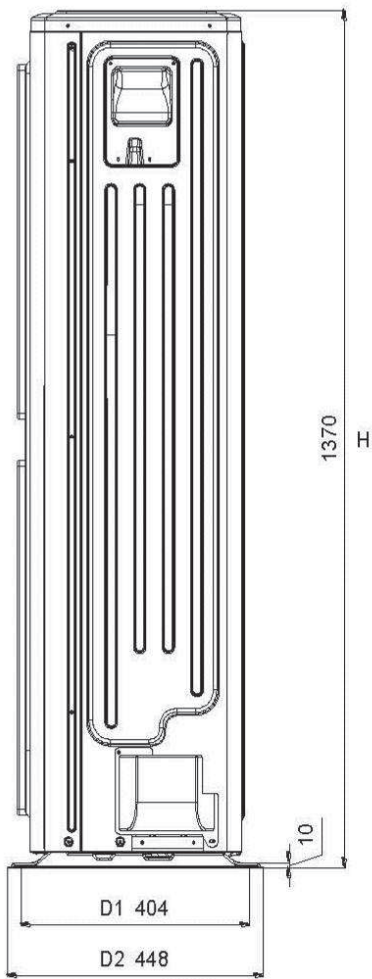

Part 3

Outdoor Units

1. Dimensions.....	119
2. Service Space.....	122
3. Piping Diagrams.....	123
4. Wiring Diagrams	126
5. Electric Characteristics	133
6. Operation Limits	134
7. Sound Levels.....	135

1. Dimensions

Model	Unit: mm						
	A	B	C	D	E	F	H
MOU-12HDN1-Q	760	530	290	315	270	285	590
MOU-18HDN1-Q	760	530	290	315	270	285	590
MOU-24HDN1-Q	845	560	335	360	312	320	700
MOU-30HDN1-Q	900	590	333	355	302	315	860
MOU-36HDN1-Q	990	624	366	396	340	345	965
MOU-36HDN1-R							

Model	Unit: mm						
	A	B	C	D	E	F	H
MOU-48HDN1-Q	940	600	376	400	340	360	1245
MOU-48HDN1-R							
MOU-60HDN1-R							

New MOU-48HDN1-Q MOU-48HDN1-R MOU-60HDN1-R

2. Service Space

3. Piping Diagrams

MOU-12HDN1-Q